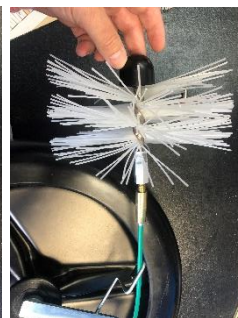

NOUVEAUTE FLEXONET 2020

Nouveauté

Evolution des raccords pour le montage des herissons sur les Flexonet 15/5 et 15/7 vous pourrez maintenant utiliser votre Flexonet avec ou sans l'élément de départ (pièce en caoutchouc rouge)

Rappel :

Les Flexonet 15/5, 15/7 et 20/9 sont tous équipés d'un système de freinage.

Le Flexonet 15/07 accepte les hérissons à raccord mâle 5x80 et les hérissons PVC à raccords 12x175 jusqu'au Ø 200 mm.