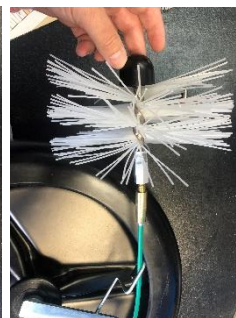

## Nouveauté

Evolution des raccords pour le montage des herissons sur les Flexonet 15/5 et 15/7 vous pourrez maintenant utiliser votre Flexonet avec ou sans l'élément de départ (pièce en caoutchouc rouge)

## Rappel :

Les Flexonet 15/5, 15/7 et 20/9 sont tous équipés d'un système de freinage.

Le Flexonet 15/07 accepte les hérissons à raccord mâle 5x80 et les hérissons PVC à raccords 12x175 jusqu'au Ø 200 mm.